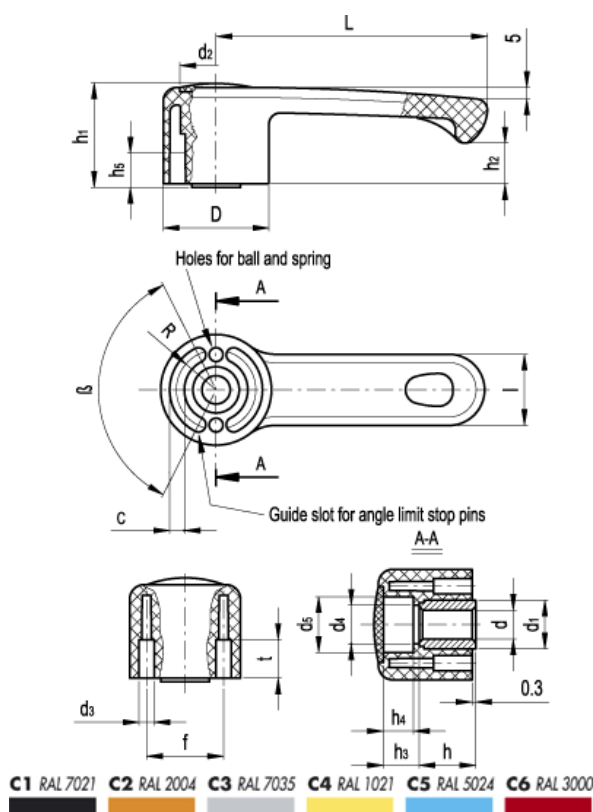

Varenummer: 23052122411  
 Beskrivelse: E+G Spændearm ELCR.118 A-12-C1 Sort  
 C1 Sort

## Mål

|           |           |            |
|-----------|-----------|------------|
| c = 6.5   | f = 32    | l = 29     |
| D = 46    | g = 135   | L = 118    |
| d = 12    | h = 22    | R = 17.5   |
| d1 = 22   | h1 = 44   | t = 15.5   |
| d2 = 31.5 | h2 = 18.5 | v = 125±1° |
| d3 = 6    | h3 = 19   |            |
| d4 = 17   | h4 = 17   |            |
| d5 = 25.5 | h5 = 10   |            |